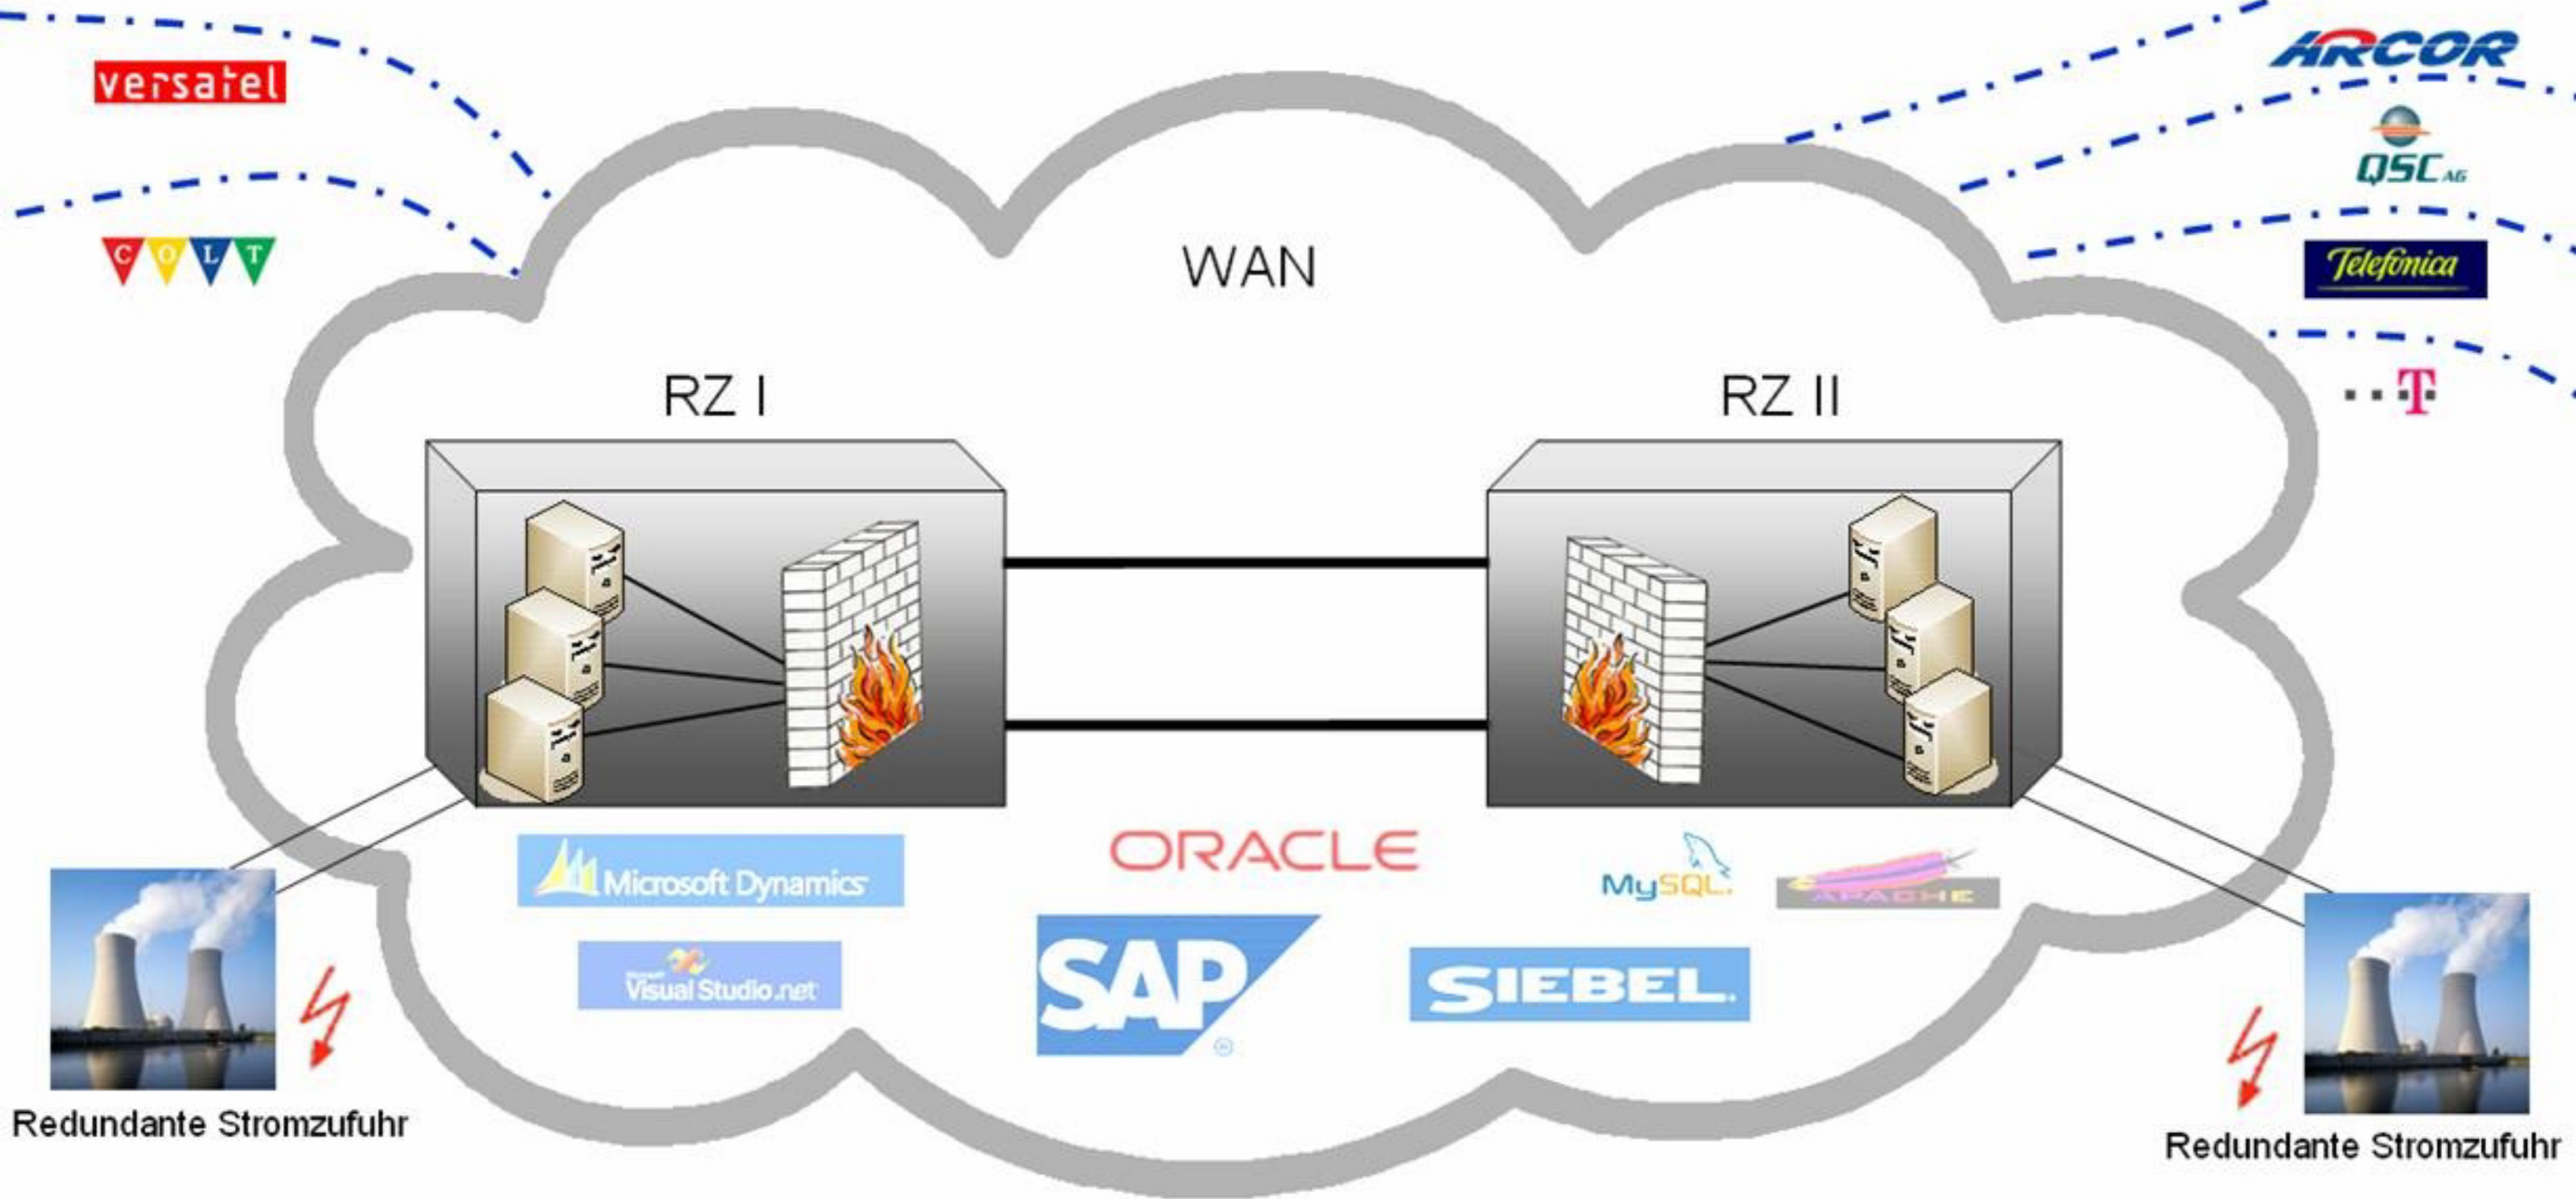

noris network – redundante Rechenzentren

noris Terminal Services System sichert Ihre zentralisierten Servern vor unautorisierten Zugriffen und ist ausfallsicher aufgebaut:

- redundantes Setup an zwei geographisch unterschiedlichen Standorten
- mehrstufiges Firewallsystem
- Backup und Storage aller unternehmenskritischen Daten
- kostengünstige und zentralisierte Administration